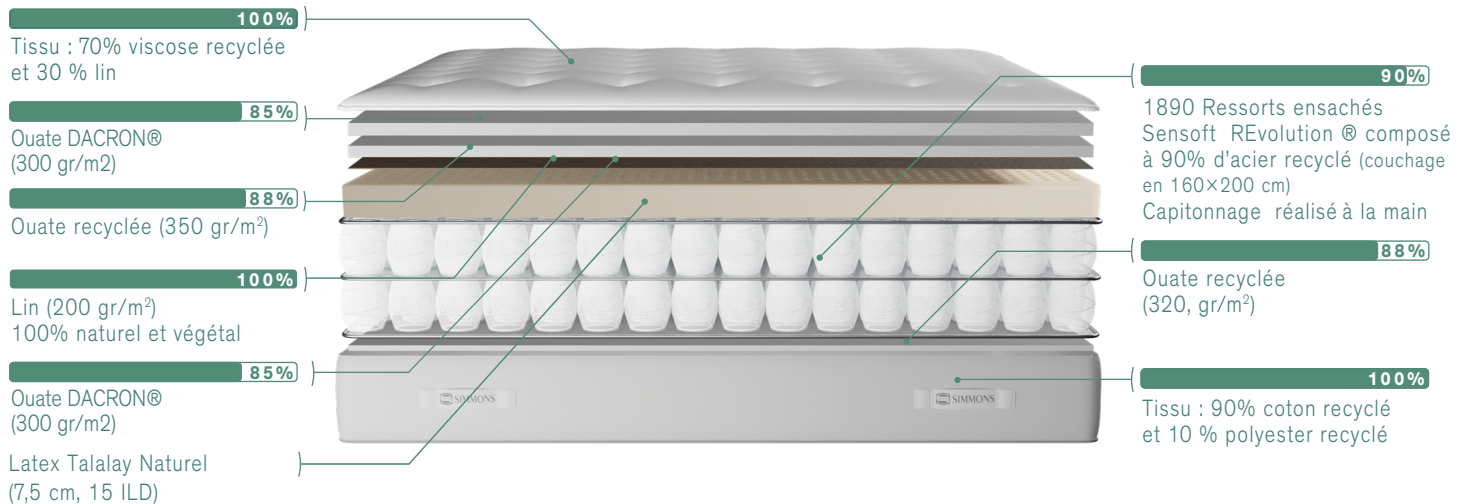

MATELAS GENERATION TOP

HAUTEUR : **33 CM**

CONFORT : **FERME**

SOUTIEN : **FERME OU MOELLEUX**

+ L'EXPERTISE D'UN SOMMEIL RÉPARATEUR ET RESPECTUEUX DE L'ENVIRONNEMENT

Simmons en tant que marque innovante et engagée poursuit son développement de modèles éco-conçus, avec le matelas GENERATION TOP, composé de matières majoritairement recyclables* et issus de composants recyclés, votre sommeil est empreint de sérénité, et de confort.

A travers ce nouveau matelas, la marque affirme sa volonté de positionner le développement durable au cœur de ses préoccupations et valorise le maintien du savoir-faire local et ses partenaires locaux.

+ UN MATELAS ÉCO-CONÇU

Des finitions éco-responsables	Un habillage tissé avec une gamme de fils écologiques, Ecolife®, Neutre pour la peau et l'environnement, fils certifiés Oeko-tex et Global Recycled Standard, cette fibre est sans traitement.
Un sommeil sans pression à une température idéale	Grâce à la ouate DACRON®, offre un confort exceptionnel grâce à sa fibre de polyester douce et moelleuse, qui assure un accueil enveloppant et durable. Sa structure favorise la circulation de l'air pour une régulation optimale de la température, évacuant l'humidité pour un sommeil frais et sec toute l'année.
Un couchage aéré et durable	Le Latex Talalay naturel, souple et résilient, dissipe les tensions musculaires accumulées tout au long de la journée. Les alvéoles favorisent la circulation de l'air, votre couchage est sain et respirant.
Un micro-climat de bien-être	Le Lin, fibre végétale, est une matière naturelle et respirante respectueuse de l'environnement.
La technologie Sensoft REvolution® Les micro-réveils sont limités	Avec la technologie Sensoft REvolution® peu importe votre morphologie, nos ressorts vous assurent une indépendance de couchage optimale, vos mouvements ne réveillent pas votre partenaire. Son acier composé à 90% de métaux recyclés vous garantit un confort durable tout en favorisant l'économie circulaire.
Pour une longévité du matelas	Le capitonnage permet de maintenir les matières au sein du matelas nuit après nuit.
Finition du matelas avec 4 poignées horizontales brodées	Facilite la mise en place et la manipulation du matelas.

* : matières recyclables, Simmons adhère au programme Eco-Mobilier permettant la collecte des produits mobiliers et articles de literie usagés en vue du traitement et la revalorisation des matières les composant.